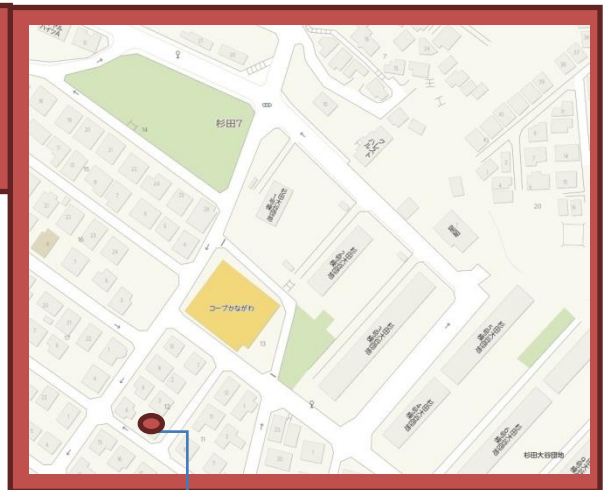

プレゼント用
2段踏み台

プレゼント!!

現場案内図

※コープさんのそばです。

→ 会場 磯子区杉田 7 丁目 12-5

ご来場の皆様へ

ご見学者様への後日訪問・TEL によるセールスは、ありません。ただし、お施主様の大切なお家をお借りしているため、お名前などのご記入を、お願いしています。
スタッフ一同、心よりお待ちしております。

おかげさまで
創業
90th
Anniversary