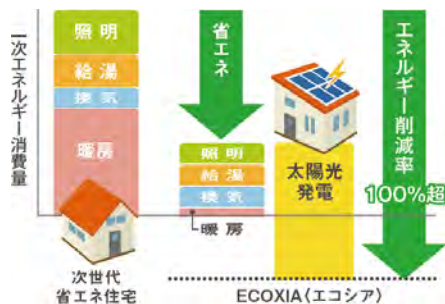

現場見学随時受付中！

●完成予想図

【要予約制】

まだ、ご覧になれます！

完成すると見えなくなってしまう
構造躯体を見学できるチャンス！

紀州材「山長商店」で建てる国
産材 100% 骨太構造の家

構造計算を行って建てた堅牢
な木造枠組み

お気軽に
ご連絡く
ださい。

【人に家に地球に優しい断熱材使用】

●セルローズファイバー

新聞古紙を再利用したエコロジー断熱材
断熱・防火・防虫・防音・調湿の断熱材

・原料となる新聞紙は環境に配慮した
インクで印刷されたもののみを使用

【構造材は国産無垢材使用】

●樹齢 60 年 紀州産・JAS 認定付き

山長商店

江戸の中期より和歌山県で林業を営む山長商店が製材する木材は山の管理から乾燥・製材に至るまで一貫生産を行っています。柱 1 本 1 本の生産番号は自信と誇りの証です。

【ゼロエネルギー住宅】

住宅の気密性や断熱性能を高め、冷暖房、換気、給湯、照明設備を高効率にすることでエネルギー消費量を通常の省エネ基準より 20%以上削減。そのうえで太陽光発電等の再生可能エネルギーを導入して 100%以上の省エネを達成した住宅です。

●新型コロナウイルス感染防止のため完全予約制とさせていただきます

事前にお電話かメールでご予約たまわります。また、ご来場の際はマスクの着用をお願いしております。ご不便おかけいたします。ご協力お願いいたします。