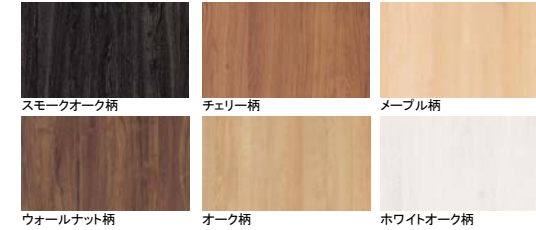

ハンドル取っ手

レンジフード

デザインセンターフード
常時換気 シルバー色/ホワイト色
リモコン対応 LED照明 さっとれるファン
うきうきフィルター

ファンがワンタッチで外せて丸洗いができます。

うきうきフィルター

カラーバリエーション
シルバー色   ホワイト色

加熱機器

IHクッキングヒーター 3口IH
「トリプルワイド」幅900mm
鉄・ステンレス対応 グリルなしタイプ
シルバー色 トッププレート段差約1.9mm
<QSS12EB2S3K>

光火力センサー
鍋底温度を素早く検知しおいしく調理できます。

横一列にIH、同時に3つの料理ができます。さっとひとふき。

シンク

スキマがないから汚れにくい、おそうじラクラク。

洗剤ラックが自由に動かせる「スキマレスシンク ムーブブラックタイプ」専用の「スラくるネット」を使うと、シンクの上も便利な作業スペースに。ネットが動けば、スペースにゆとりが生まれる。

スキマレスシンク
カウンターと同じ高さで使えるから、まな板を置いて作業ができます。
スラくるネットを裏返すと浅めの水切りカゴとして使えます。
スキマがないから、さっとひとふき。
アミカゴはゴミが集まりやすく、捨てやすい形状です。
排水口もシンクと一体成型で汚れがたまりにくい。
目皿も取り外して洗えます。

シンク

スキマレスシンク ムーブブラックタイプ
色を選べる「人造大理石シンク」。
幅774×奥行最大497/最小370×深さ172mm

使い方に合わせて、端から端まで動かせます。
「スラくるネット」を使うと、シンクの上も便利な作業スペースになります。

カラーバリエーション
グレー/ホワイト   カムグレー   カムベージュ

水栓金具

トリプルセンサー水栓 **ECONAVI**
ふれずに水が使える、エコナビ搭載
<QSS1010TUA1>

カウンター

人造大理石カウンター フリント
グレー/ホワイト

フロアユニット

適材適所に収納できるから使いやすい。

シルバー色ストッカー
フルオープンスライドレールソフトクロージング機構
静かに閉まります。
調理家電をさっと使える「クッキングコンセント」
手元にコンセントがあると、調理家電をさっと使えて便利。
シンク下ユニットのコンセント。水ダレからコンセントを守る形状。

トリプルワイドパレット
フラッシュオープン式です。
包丁差し
ロック機構付の包丁差しが付いています。

コンロ下トリプルワイドIH/ガス用 扉一体型
・スパイスボックス・調味料トレイ
・多目的ボックス・ポットトレイ

シンク下スライド
・包丁差し・まな板スタンド
・上置きトレイ・多目的ボックス

食器洗い乾燥機

食器洗い乾燥機 深型
扉材仕様 シルバー色
上面操作タイプ バイオハワー除菌
<QSS45MD6WD>

ハンドル取っ手の場合
ライン取っ手の場合

スマートステップ対面プラン

フック
LEDライン照明
ふきん掛け

コンセント

キッチン側
便利機能を集結。コンセント・フック(2個)
・LEDライン照明・ふきん掛け。

ダイニング側の扉柄 CX40シリーズ
VERITIS インテリア住宅部材ベリディスとコーディネートできます。

スモークオーク柄	ウォールナット柄	チェリー柄
オーク柄	メープル柄	ホワイトオーク柄

ステップ対面上のカウンター柄
メラミンホワイト

ステップカウンター部: 奥行き90mm

ダイニング側
パネルタイプ