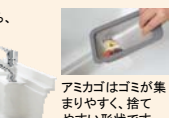

鍋底温度を素早く検知しおいしく調理できます。
横一列にIH、同時に3つの料理ができます。さっとひとふき。
段差が小さいので、

シンク

スキマがないから汚れにくい、おそうじラクラク。

洗剤ラックが自由に動かせる「スキマレスシンク ムーブブラックタイプ」専用の「スラくるネット」を使うと、シンクの上も便利な作業スペースに。

ネットが動けば、スペースにゆとりが生まれる。

スキマレスシンク

カウンターと同じ高さで使えるから、まな板を置いて作業ができます。

スラくるネットを裏返すと浅めの水切りカゴとして使えます。

スキマがないから、さっとひとふき。

アミカゴはゴミが集まりやすく、捨てやすい形状です。

排水口もシンクと一体成型で汚れがたまりにくい。

目皿も取り外して洗えます。

シンク

スキマレスシンク ムーブブラックタイプ
色を選べる「人造大理石シンク」。
幅774×奥行最大497/最小370×深さ172mm

使い方に合わせて、端から端まで動かせます。「スラくるネット」を使うと、シンクの上も便利な作業スペースになります。

カラーバリエーション

水栓金具

トリプルセンサー水栓
ふれずに水が使える、エコナビ搭載
<QSS12EB10TUA1>

上センサーに手をかざすと水が出ます。

引き出して使えるシャワーヘッド
ワンタッチ調整で操作ラクラク

フロアユニット

適材適所に収納できるから使いやすい。

扉収納スタック